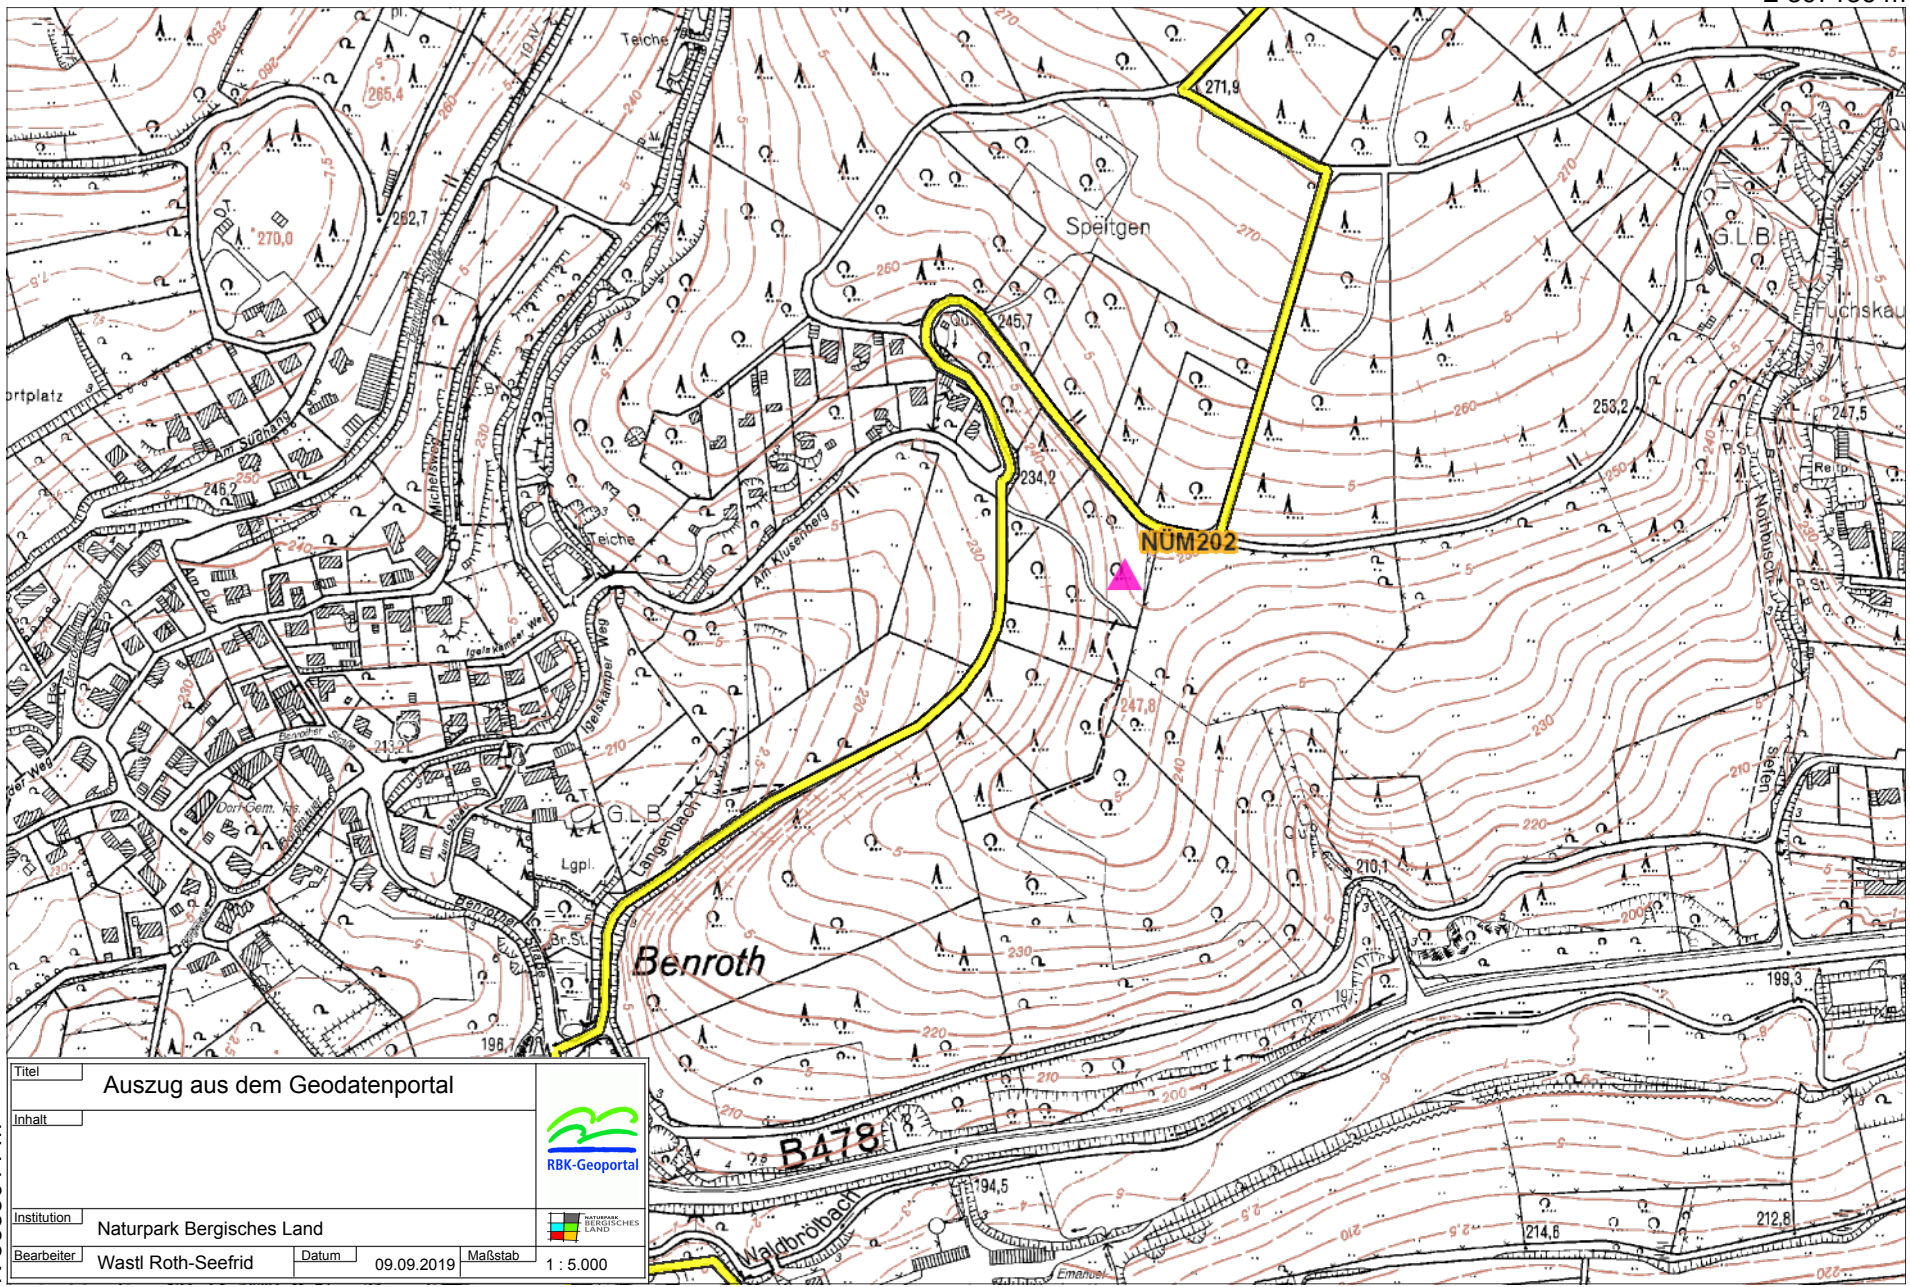

E 397136 m

N 5635858 m

Titel			
Auszug aus dem Geodatenportal			
Inhalt			
 RBK-Geoport			
Institution			
Naturpark Bergisches Land			
Bearbeiter	Wastl Roth-Seefrid	Datum	09.09.2019
Maßstab	1 : 5.000		

N 5635014 m

E 395880 m